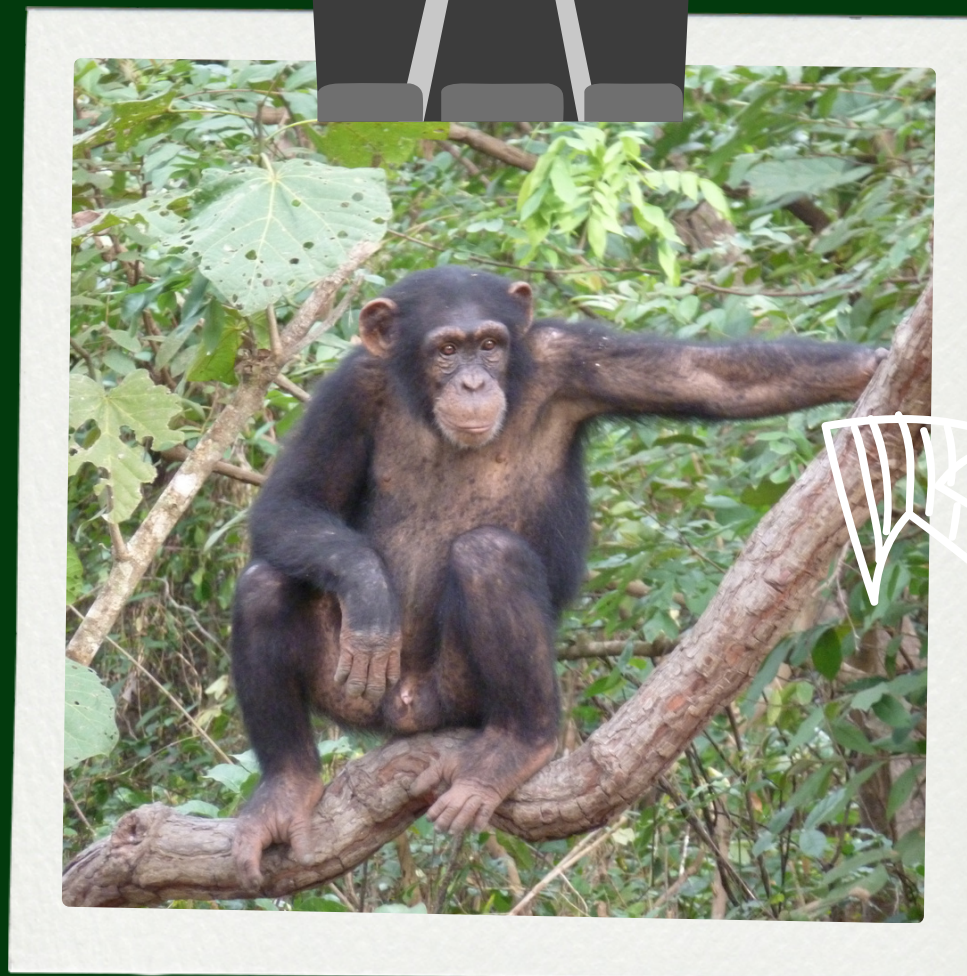

50 ans

Le saviez vous ?

A l'état sauvage, les chimpanzés vivent un peu moins longtemps car ils sont confrontés à de nombreux obstacles tout au long de leur vie.